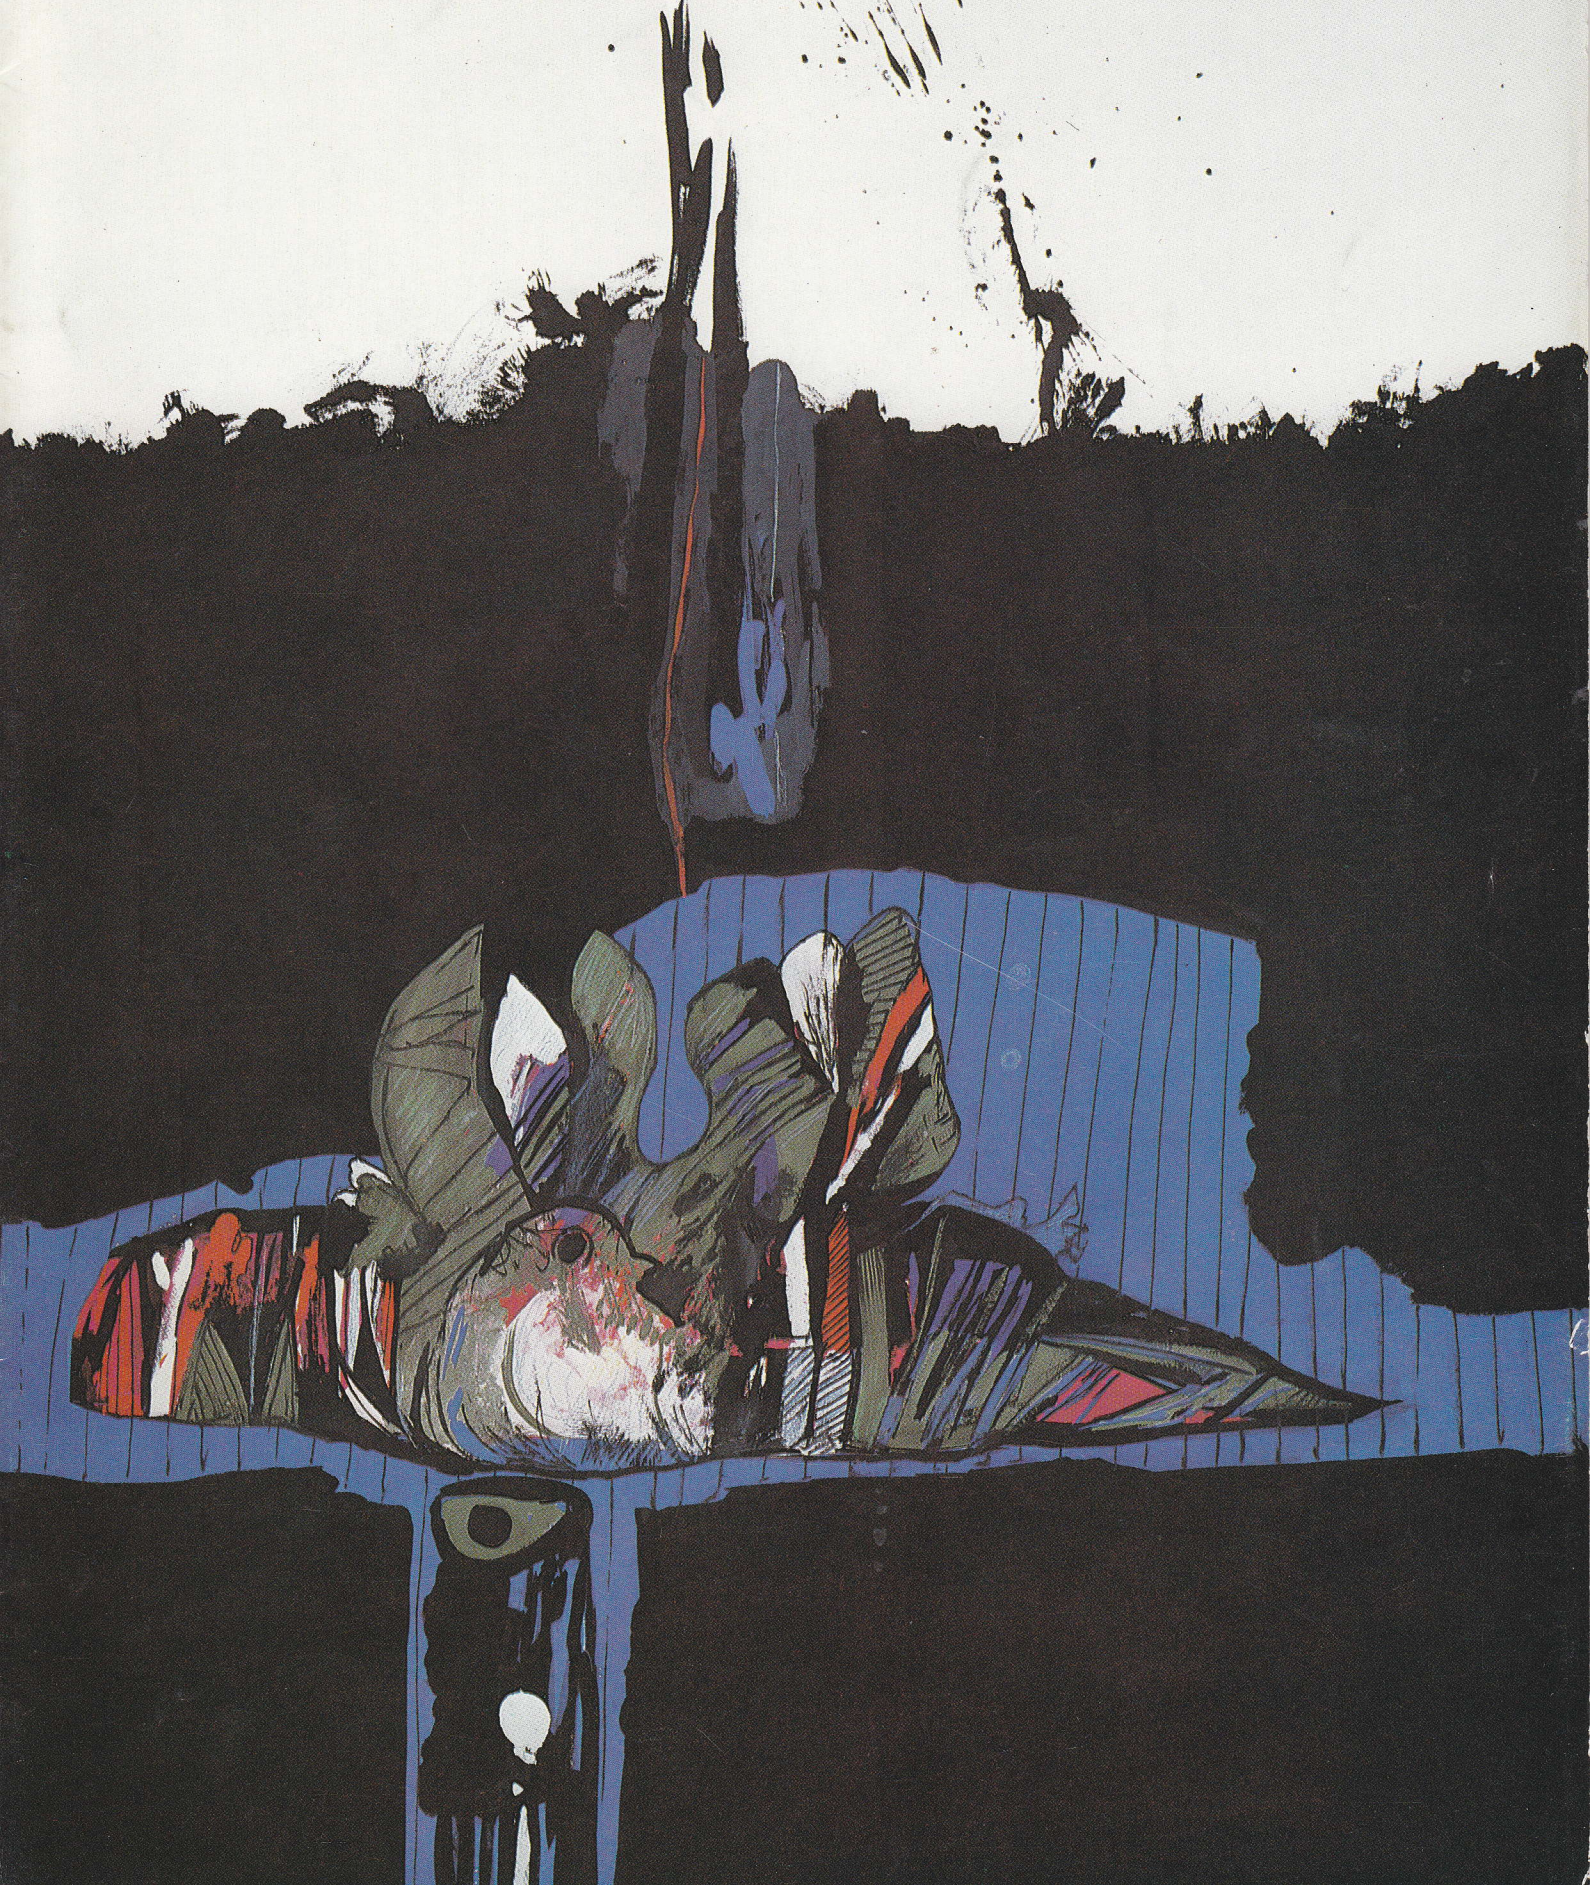

AZZAMI

Manuscrit
Gouache 64 x 85 cm
1980

32

hermance

galerie **centrale**

15
0

Scènes Orientales No 3
Gouache 63 x 95
1980

33

19 RUE CENTRALE - 1248 HERMANCE - GENEVE
OUVERTURE: TOUS LES JOURS DE 15h à 19h

TEL: (022) 51 15 33

DU 24 OCT AU 28 NOV 1980

◀ Image du Désert
Gouache 63 x 95 cm
1980

La Piège ▶
Gouache 64 x 85 cm
1980