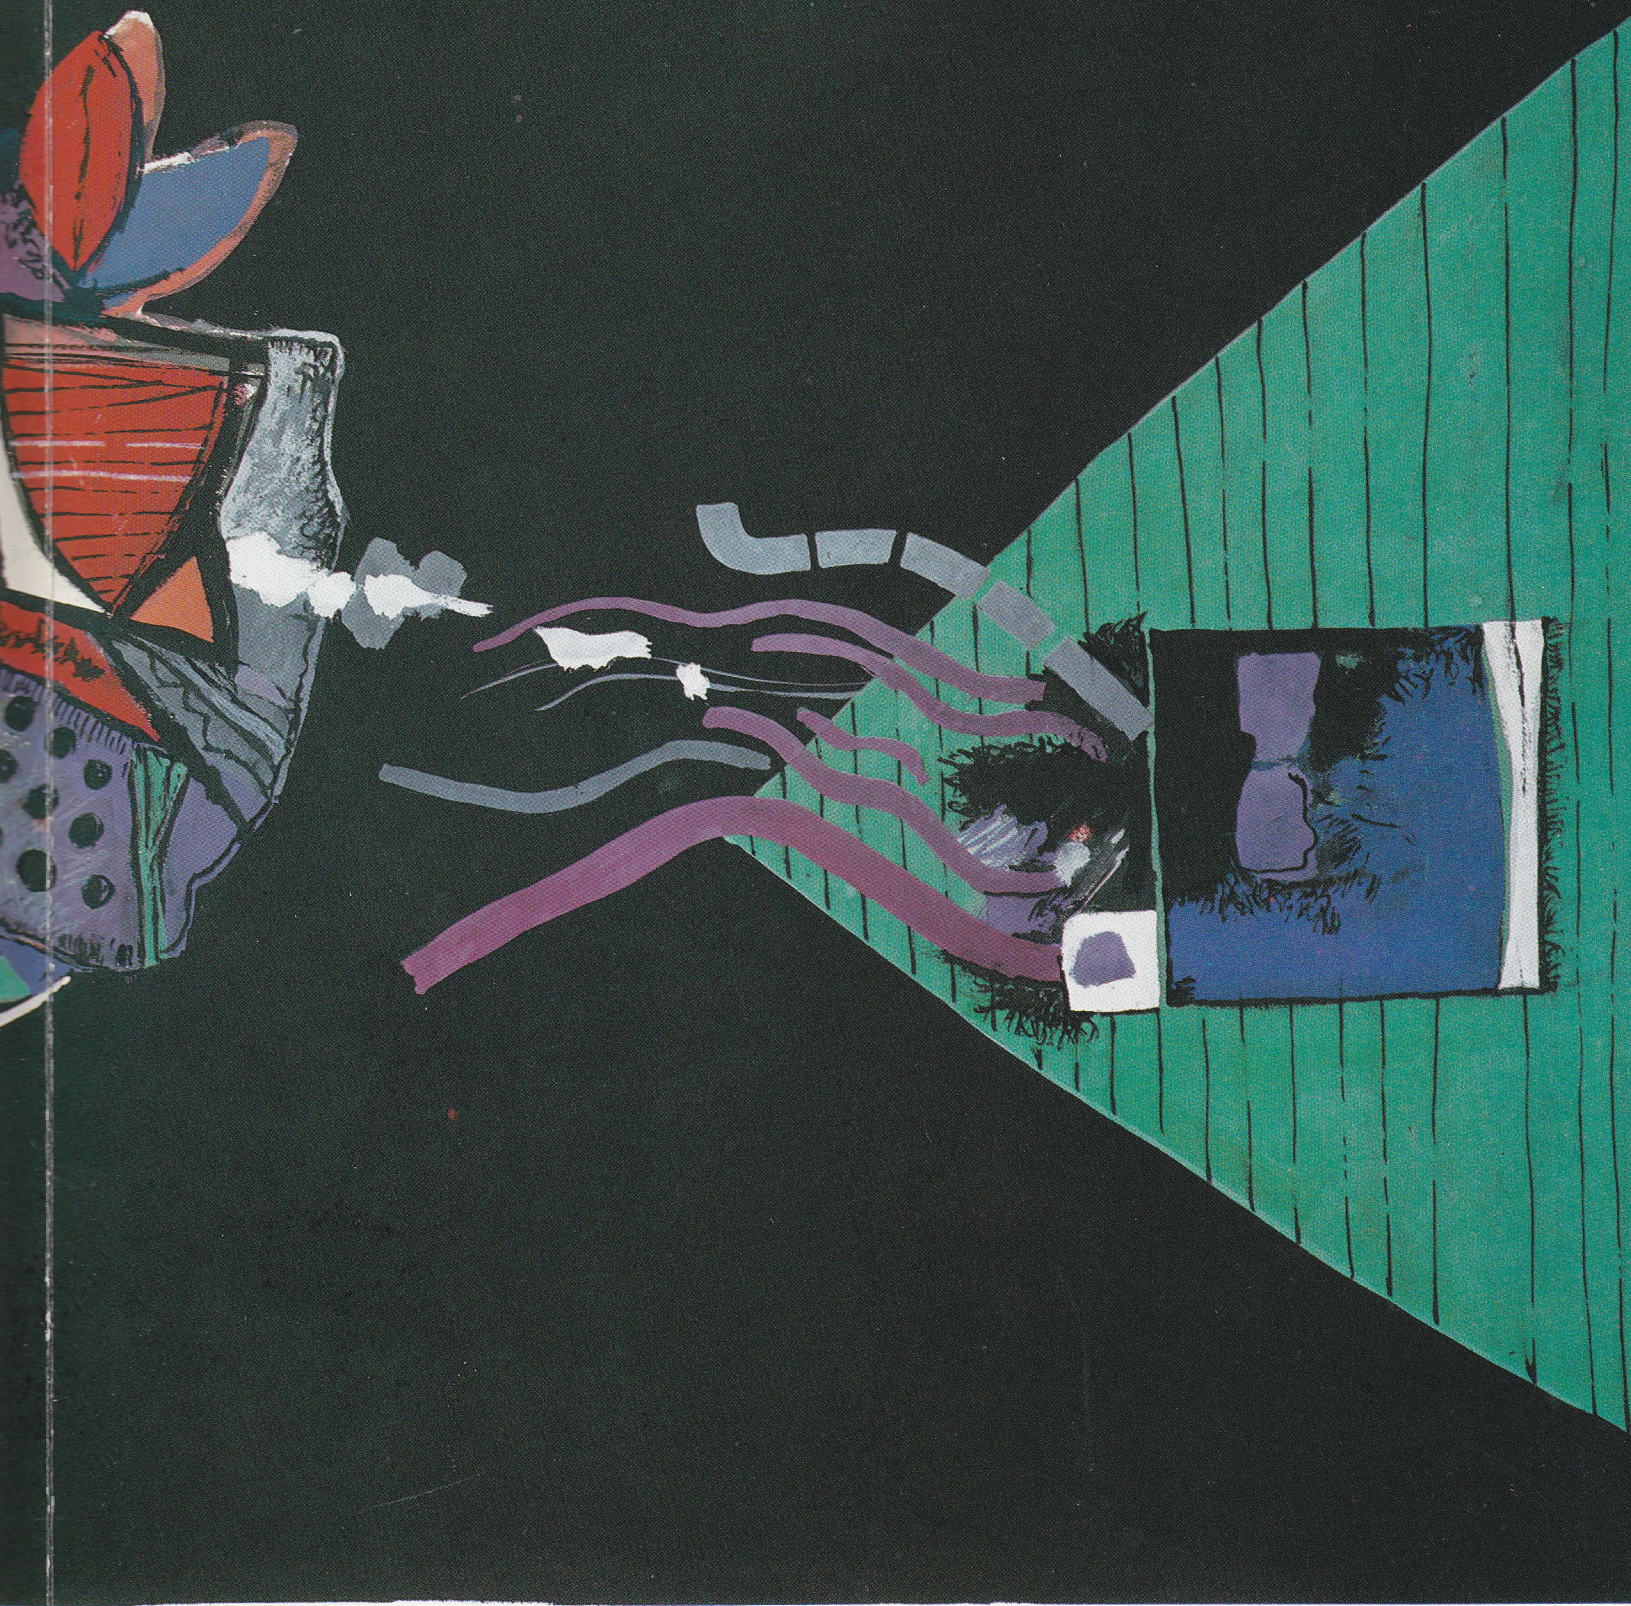

AZZAMI

Manuscrit
Gouache 64 x 85 cm
1980

32

hermance

galerie **centrale**

15
0

Scènes Orientales No 3
Gouache 63 x 95
1980

33

19 RUE CENTRALE - 1248 HERMANCE - GENEVE
OUVERTURE: TOUS LES JOURS DE 15h à 19h

TEL: (022) 51 15 33

DU 24 OCT AU 28 NOV 1980

◀ Image du Désert
Gouache 63 x 95 cm
1980

La Piège ▶
Gouache 64 x 85 cm
1980