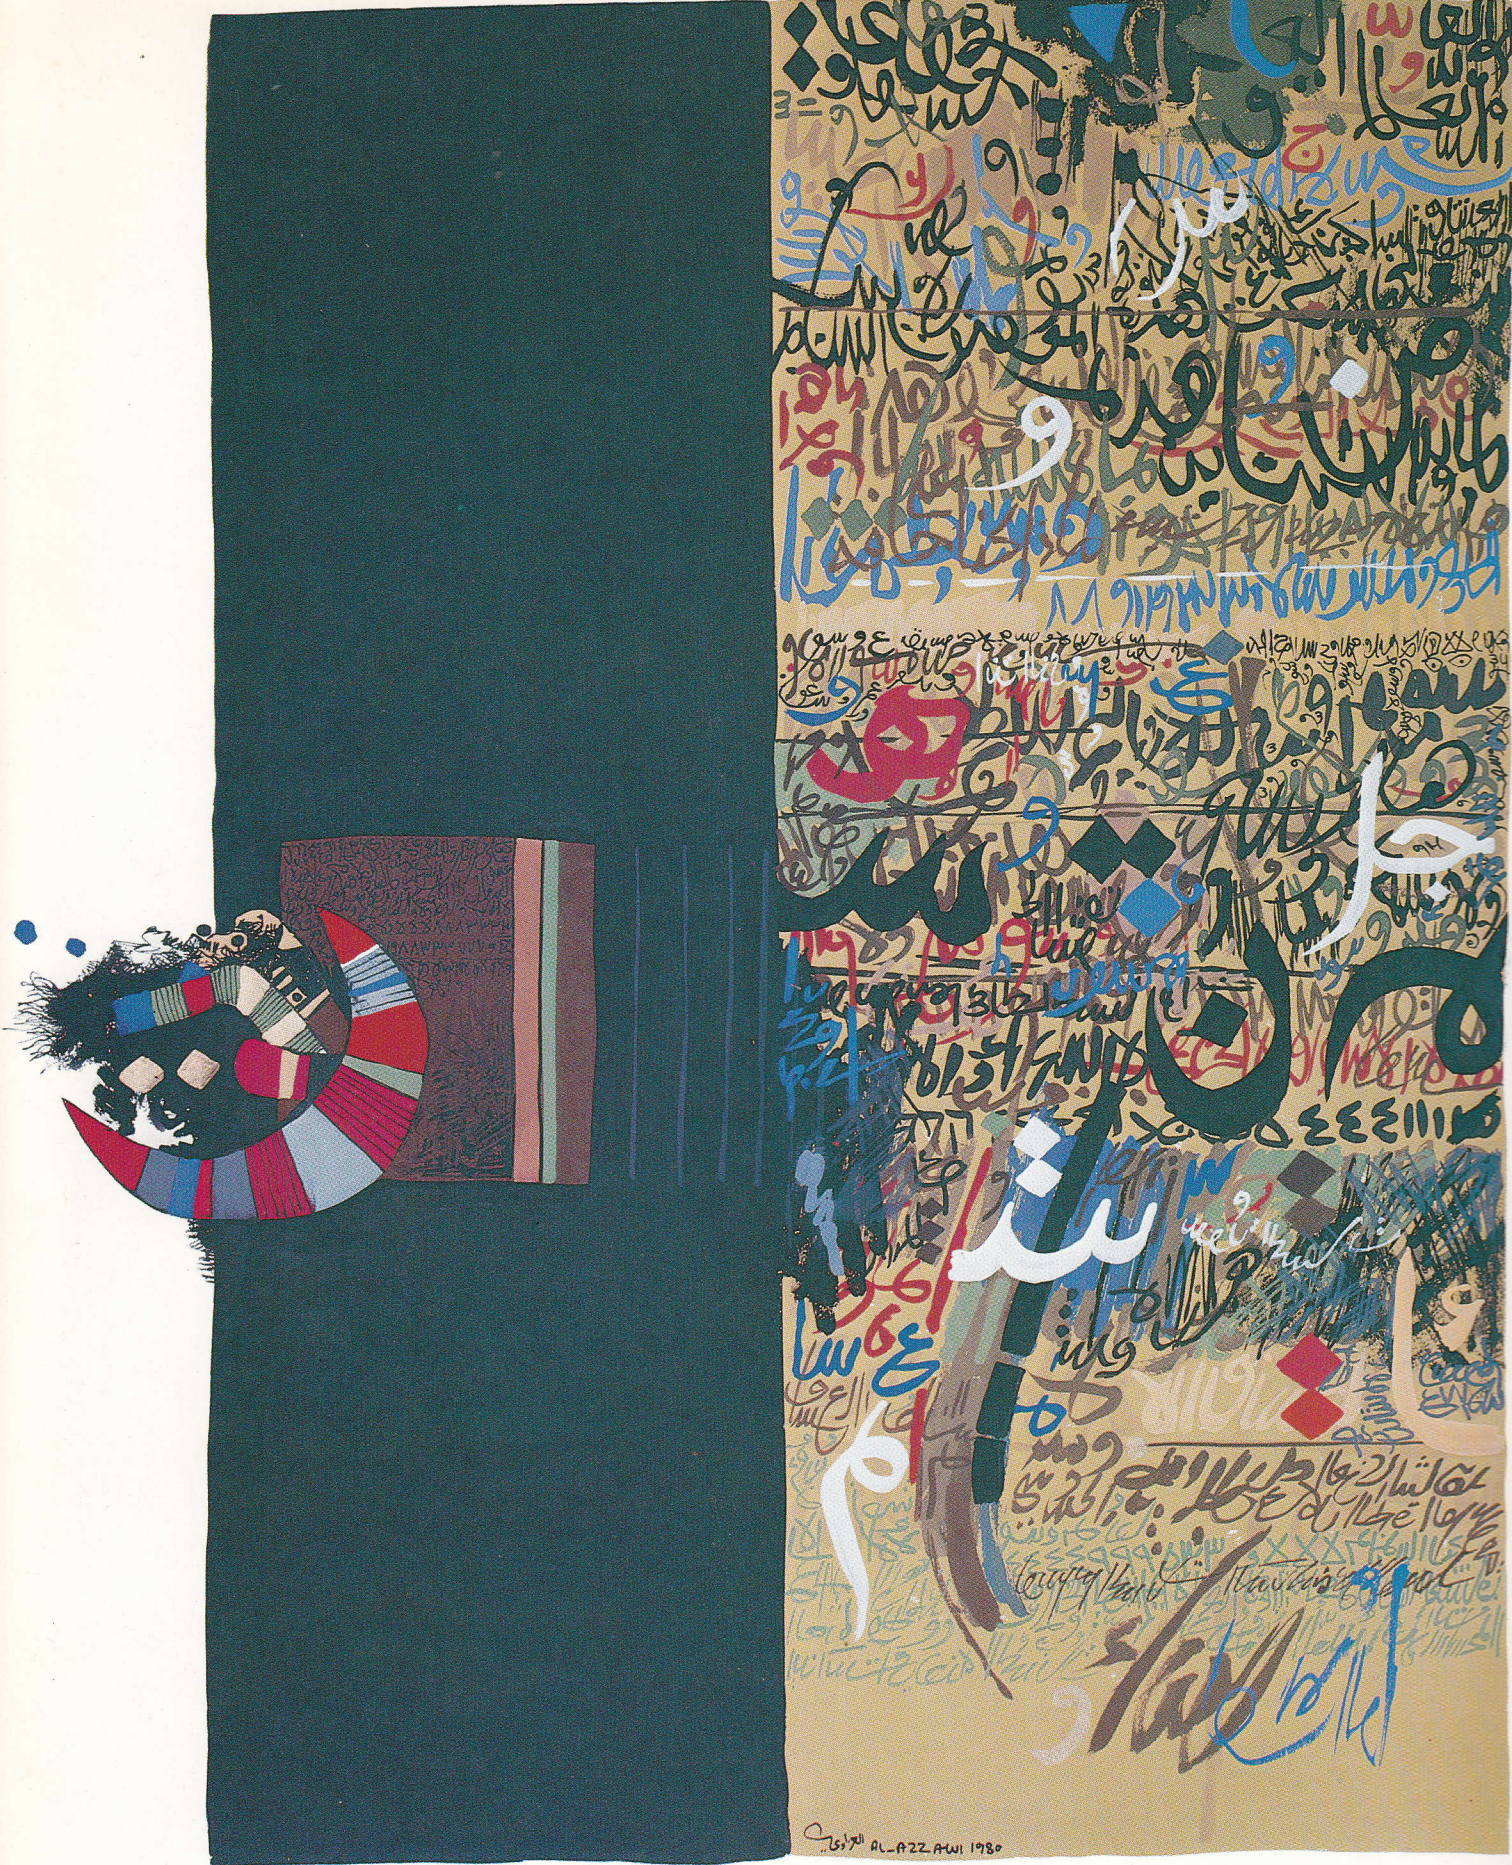

AZZAMI

Manuscrit
Gouache 64 x 85 cm
1980

32

hermance

galerie **centrale**

15
0

Scènes Orientales No 3
Gouache 63 x 95
1980

33

19 RUE CENTRALE - 1248 HERMANCE - GENEVE
OUVERTURE: TOUS LES JOURS DE 15h à 19h

TEL: (022) 51 15 33

DU 24 OCT AU 28 NOV 1980

◀ Image du Désert
Gouache 63 x 95 cm
1980

La Piège ▶
Gouache 64 x 85 cm
1980