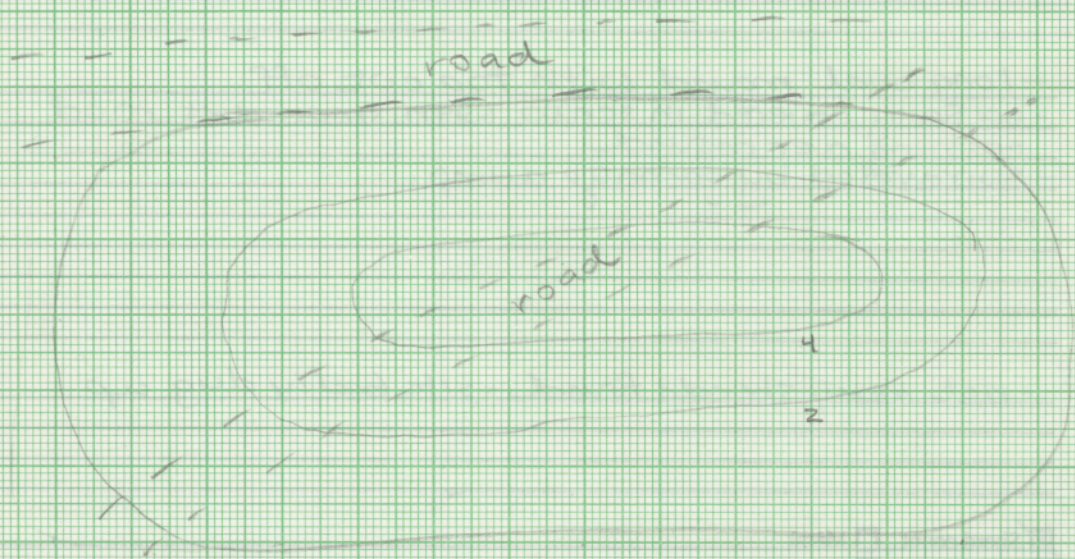

catur
Merkezi
↑

dump area

dump area

L = 10m

KM 141